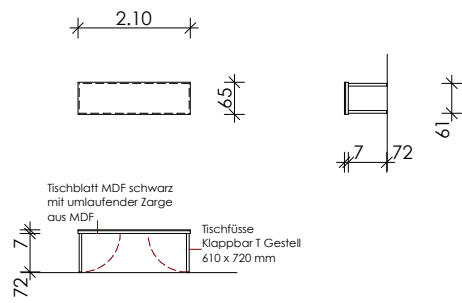

Ansicht 2/6 + 4/8

Datum: 25.05.2012 / ES

**Kunstverein Oberwallis**

Galerie "Schlosskeller Zur Matze" Brig

Datum: 28.05.2012 / ES

Ausstellungstisch klappbar

**Kunstverein Oberwallis**