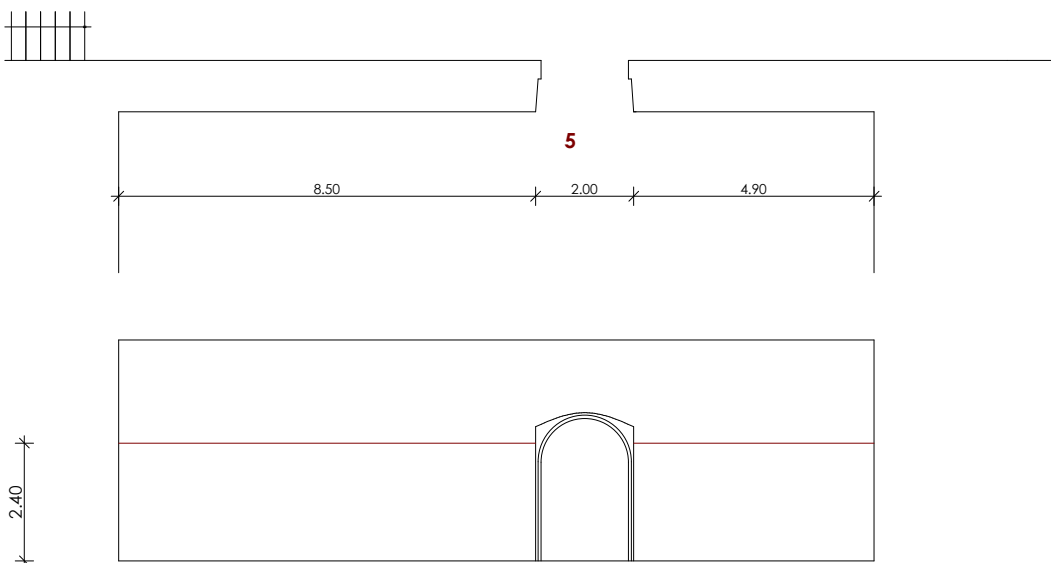

Grundriss

Galerie "Schlosskeller Zur Matze" Brig

Ansicht 1

Galerie "Schlosskeller Zur Matze" Brig

Ansicht 3

Datum: 25.05.2012 / ES

**Kunstverein Oberwallis**

Galerie "Schlosskeller Zur Matze" Brig